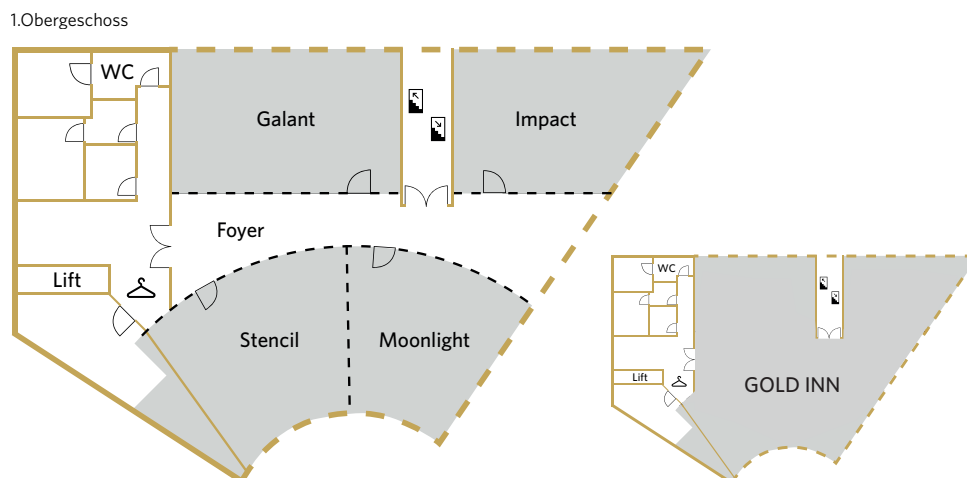

ÜBERSICHT VERANSTALTUNGSRÄUME

RAUMPLÄNE

RAUMKAPAZITÄT

	Größe m ²	Höhe m	Länge m	Breite m
Galant	68	3	10.75	6
Impact	41	3	6.50	6
Stencil	63	3	9	7
Moonlight	63	3	9	7
Stencil Moonlight	126	3	18	7
GOLD INN	293	3	16	16

BESTUHLUNG UND PERSONENANZAHL

	U-Form	Parlament	Block	Theater	Bankett	Cocktail
Galant	26	35	32	50	48	70
Impact	14	20	18	40	20	50
Stencil	16	24	20	40	20	50
Moonlight	16	24	20	40	20	40
Stencil Moonlight	28	50	32	80	60	90
GOLD INN	-	80	-	130	100	200