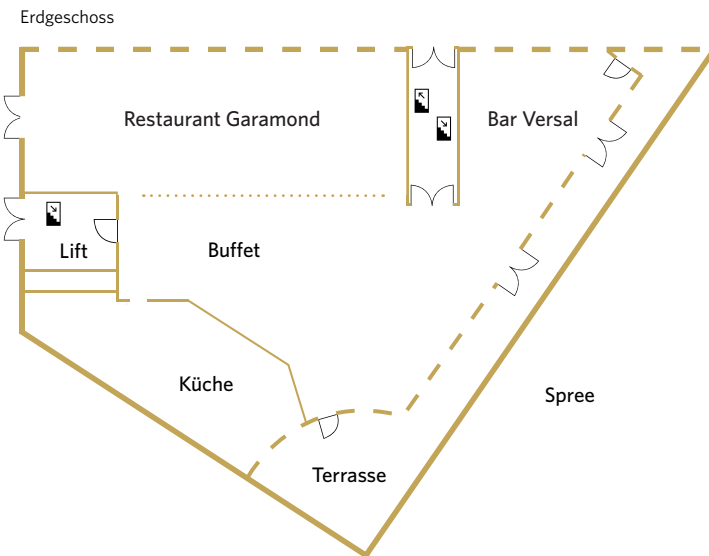

ÜBERSICHT VERANSTALTUNGSRÄUME

RAUMPLÄNE

RAUMKAPAZITÄT

	Größe m ²	Höhe m	Länge m	Breite m
Galant	68	3	10.75	6
Impact	41	3	6.50	6
Stencil	63	3	9	7
Moonlight	63	3	9	7
Stencil Moonlight	126	3	18	7
GOLD INN	293	3	16	16

BESTUHLUNG UND PERSONENANZAHL

	U-Form	Parlament	Block	Theater	Bankett	Cocktail
Galant	26	35	32	50	48	70
Impact	14	20	18	40	20	50
Stencil	16	24	20	40	20	50
Moonlight	16	24	20	40	20	40
Stencil Moonlight	28	50	32	80	60	90
GOLD INN	-	80	-	130	100	200